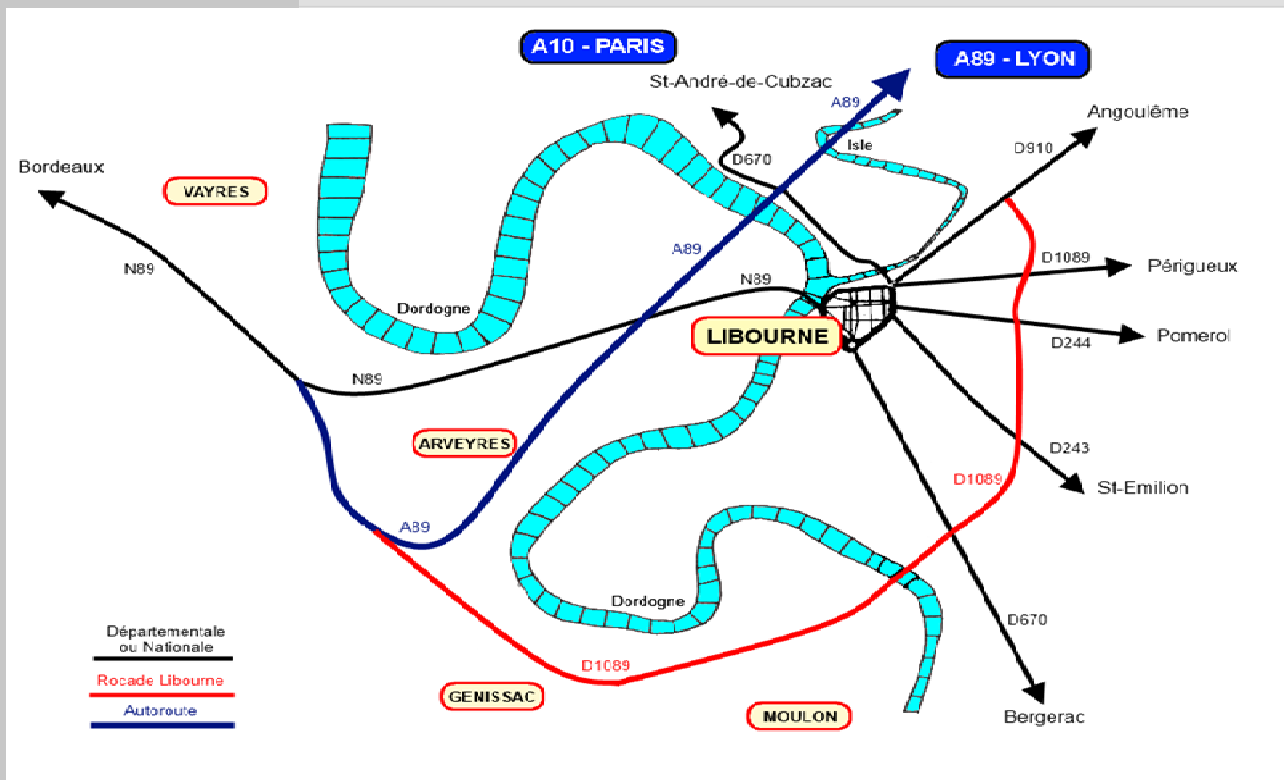

château Petit-Clos-Figeac

Au Mayne
33330 Saint-Emilion

de Bordeaux ou de Libourne

De Bordeaux par RN 89 prendre sortie 9 (Libourne EST)
Après 7 à 8 kms sortir de la rocade de Libourne avant le giratoire (direction **Saint-Emilion**)

Le Château **PETIT-CLOS-FIGEAC** est à 1 km sur la gauche.

Coordonnées GPS

44.909812,-0.200908

www.guy-janoueix.com

Ets Guy JANOUEIX & Fils
43 Avenue du Maréchal Foch - 35000 LIBOURNE

☎ : 05 57 51 27 97
☎ : 05 57 51 02 74