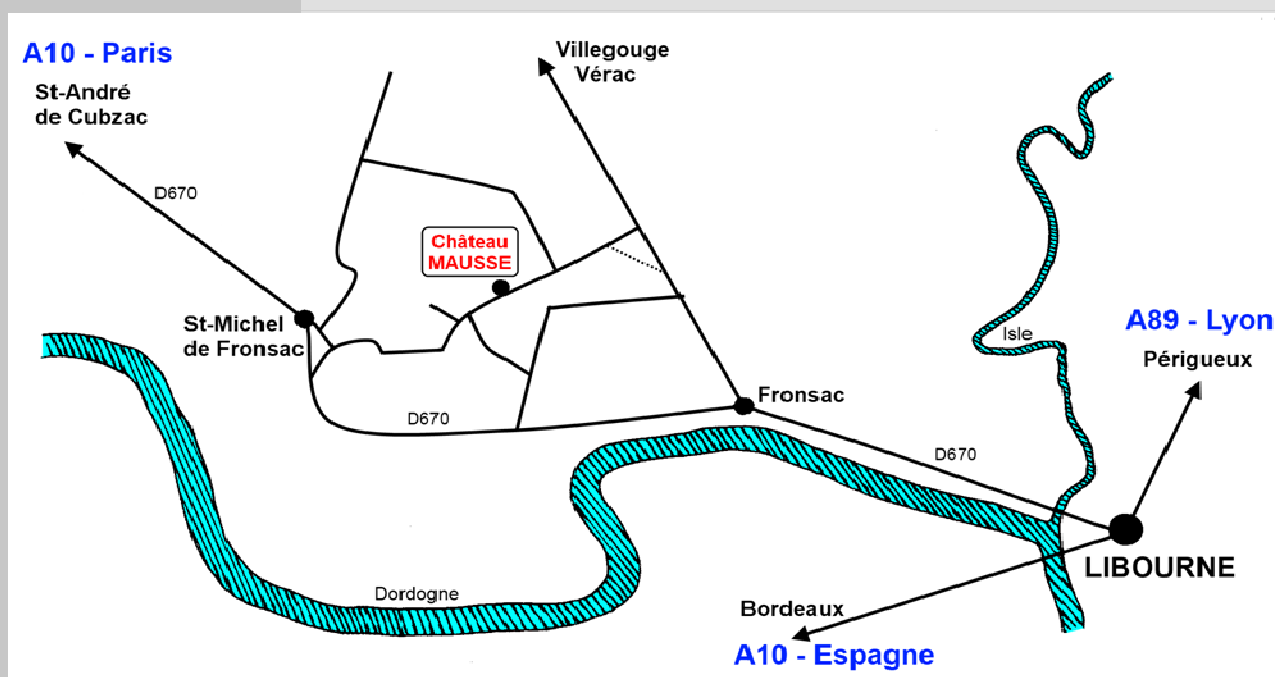

château Mousse

3 Mousse
33123 Saint-Michel de Fronsac

de Bordeaux

Par l'autoroute A 10 prendre sortie 40a (Libourne par D670)

de Libourne

Prendre direction Autoroute A10

dans Fronsac

Tourner à gauche direction VILLEGOUGE-VERAC

Prendre la 2^{ème} à gauche

Mousse se trouve à 700 m sur votre droite

Coordonnées GPS

44.931479,-0.286975

www.guy-janoueix.com

☎ : 05 57 51 27 97
☎ : 05 57 51 02 74

Ets Guy JANOUEIX & Fils
43 Avenue du Maréchal Foch - 35000 LIBOURNE