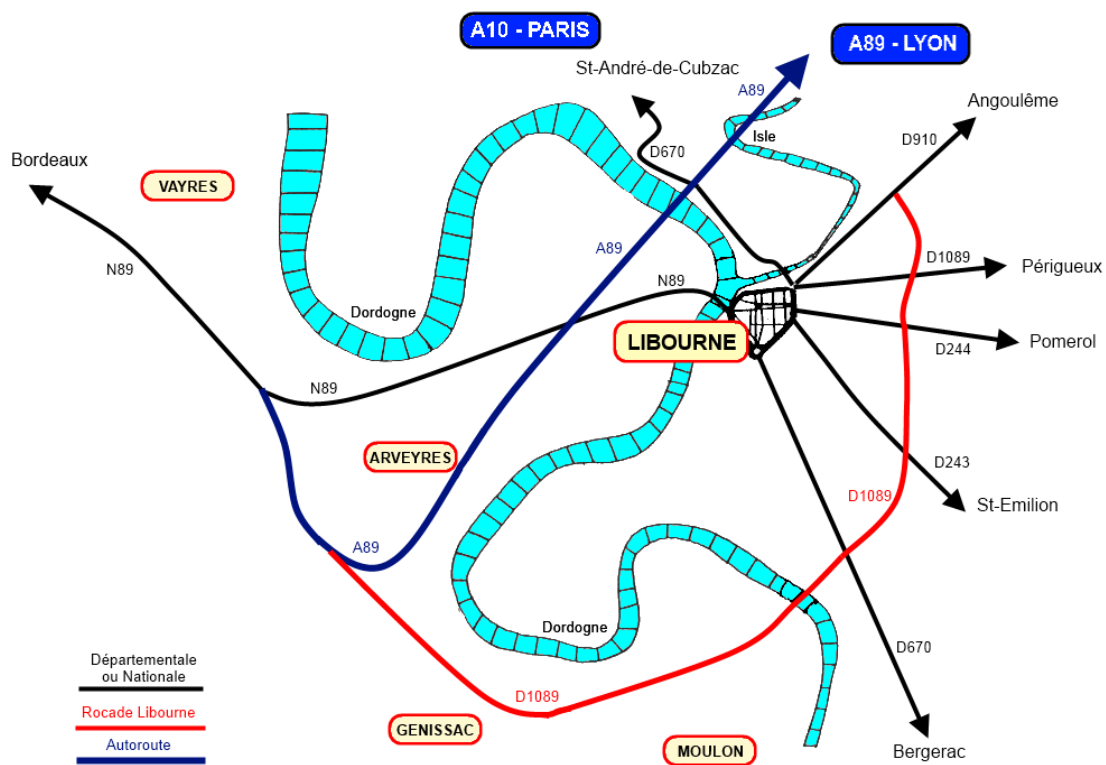

Château Petit-Clos-Figeac

05 57 51 27 97

Au Mayne
33330 Saint-Emilion

de Bordeaux ou de Libourne

De Bordeaux par RN 89 prendre sortie 9 (Libourne EST)

Après 7 à 8 kms sortir de la rocade de Libourne avant le giratoire
(direction **Saint-Emilion**)

Le Château **PETIT-CLOS-FIGEAC** est à 1 km sur la gauche.

[GPS : 44.909812,-0.200908](https://www.google.com/maps?q=44.909812,-0.200908)