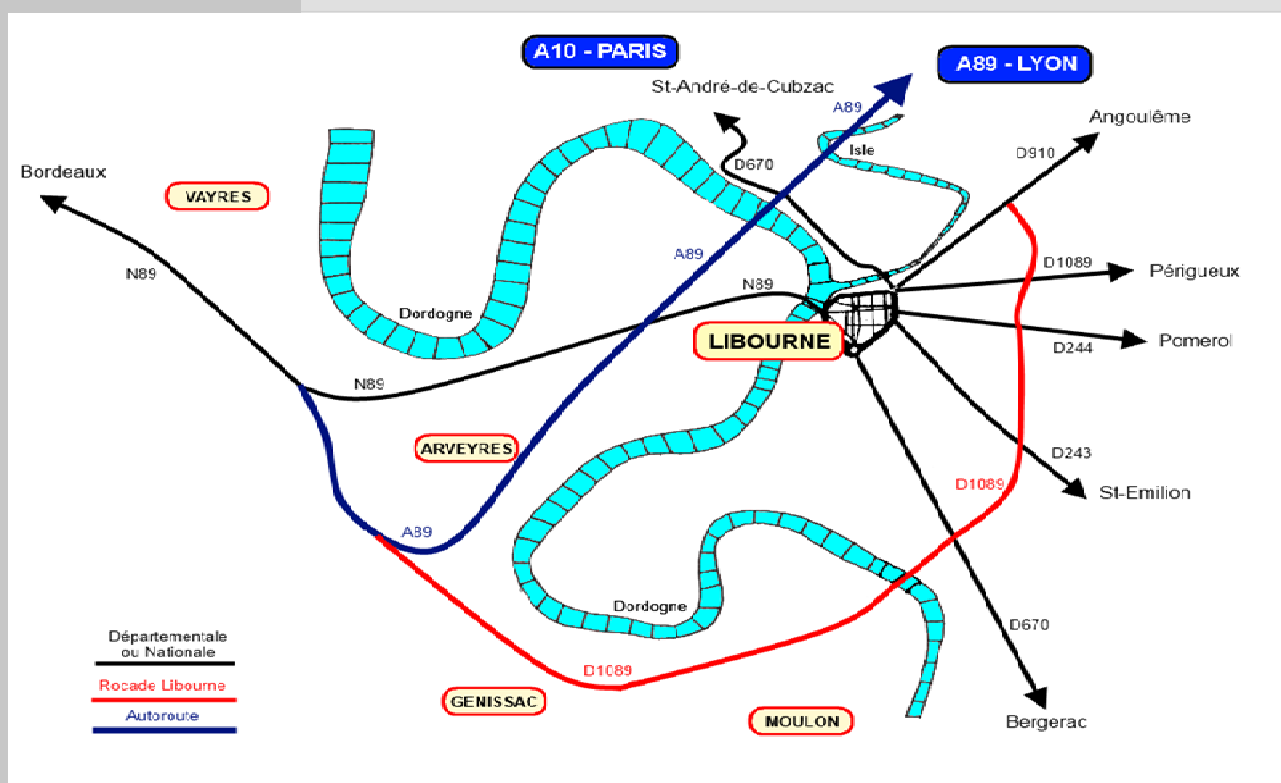

# château Petit-Clos-Figeac

Au Mayne  
33330 Saint-Emilion

## de Bordeaux ou de Libourne

De Bordeaux par RN 89 prendre sortie 9 (Libourne EST)  
Après 7 à 8 kms sortir de la rocade de Libourne avant le giratoire (direction **Saint-Emilion**)

Le Château **PETIT-CLOS-FIGEAC** est à 1 km sur la gauche.

Coordonnées GPS

**44.909812,-0.200908**

☎ : 05 57 51 27 97

Ets Guy JANOUEIX & Fils

43 Avenue du Maréchal Foch - 33500 LIBOURNE  
contact@guy-janoueix.com

[www.guy-janoueix.com](http://www.guy-janoueix.com)