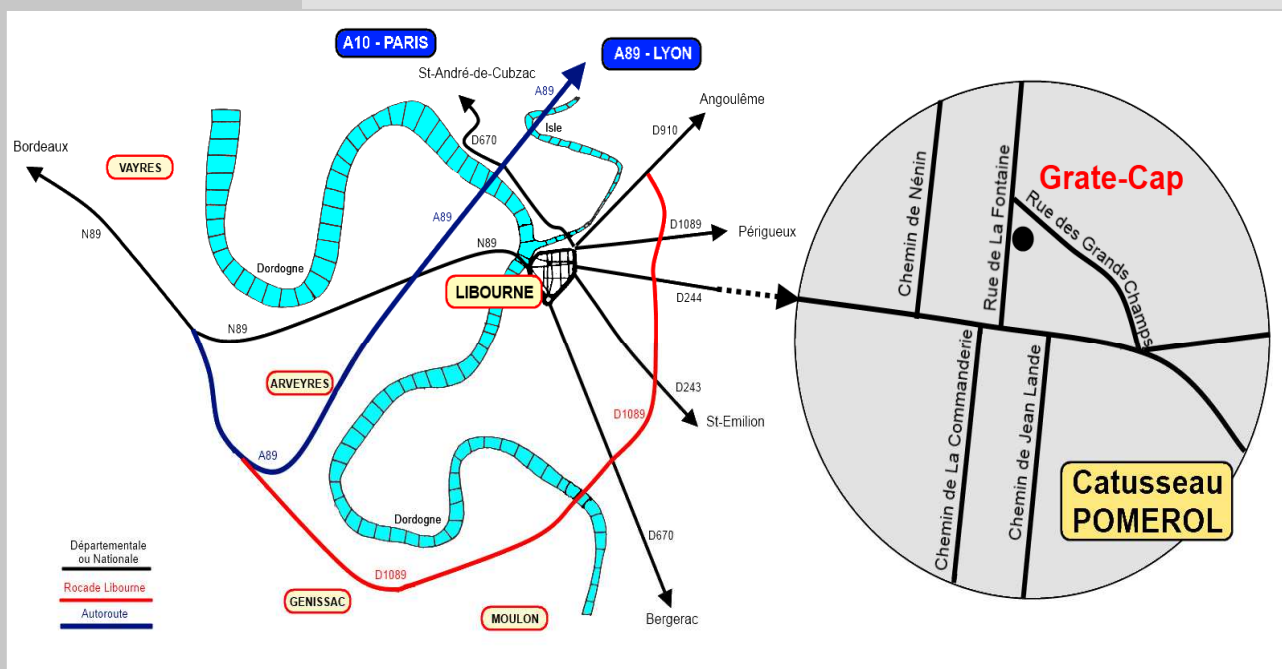

château Grate-Cap

9 Rue de La Fontaine
33500 Pomerol

de Bordeaux ou de Libourne

De Bordeaux par RN 89 prendre sortie 9 (Libourne EST)
Après 7 à 8 kms sortir de la rocade de Libourne au feu à droite (11 du plan direction Pomerol-Catusseau)

dans Catusseau

Prendre la 2ème à gauche direction Grate-Cap
Le Château Grate-Cap est à 50 mètres sur la droite

Coordonnées GPS

44.925326,-0.207303

☎ : 05 57 51 27 97

Ets Guy JANOUEIX & Fils

43 Avenue du Maréchal Foch - 33500 LIBOURNE