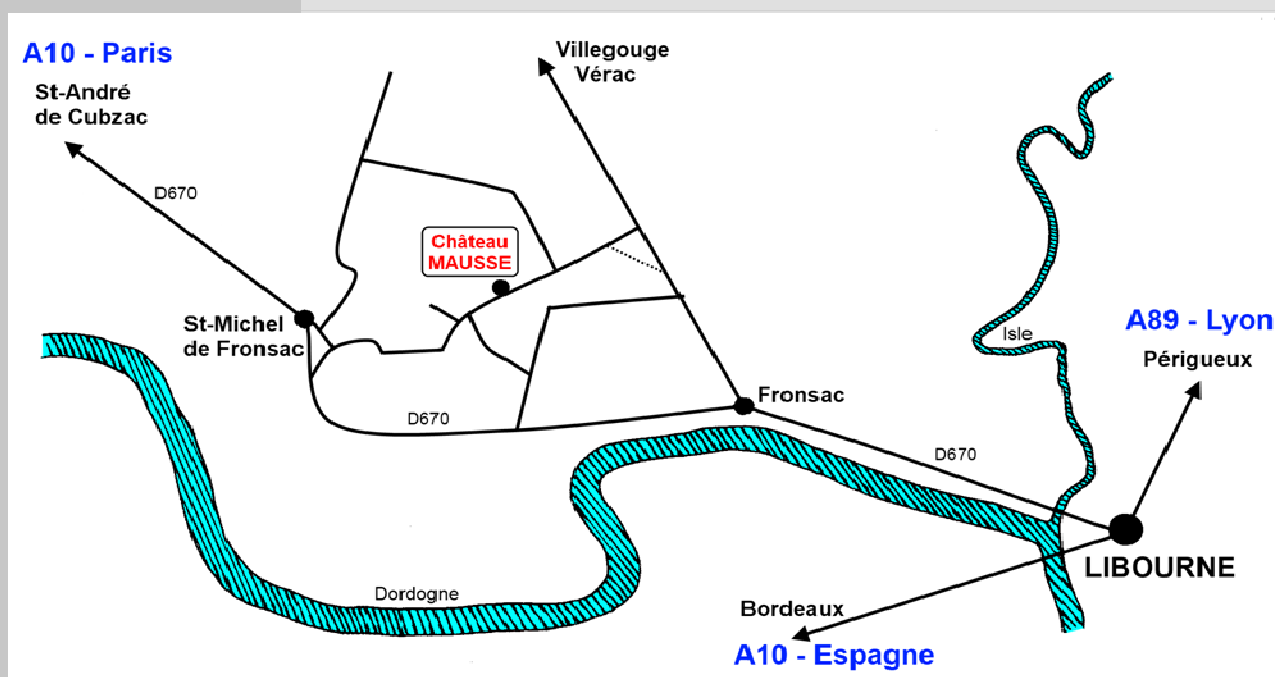

château Mousse

3 Mousse
33123 Saint-Michel de Fronsac

de Bordeaux

Par l'autoroute A 10 prendre sortie 40a (Libourne par D670)

de Libourne

Prendre direction Autoroute A10

dans Fronsac

Tourner à gauche direction VILLEGOUGE-VERAC

Prendre la 2^{ème} à gauche

Mousse se trouve à 700 m sur votre droite

Coordonnées GPS

44.931479,-0.286975

☎ : 05 57 51 27 97

Ets Guy JANOUEIX & Fils

43 Avenue du Maréchal Foch - 33500 LIBOURNE

contact@guy-janoueix.com